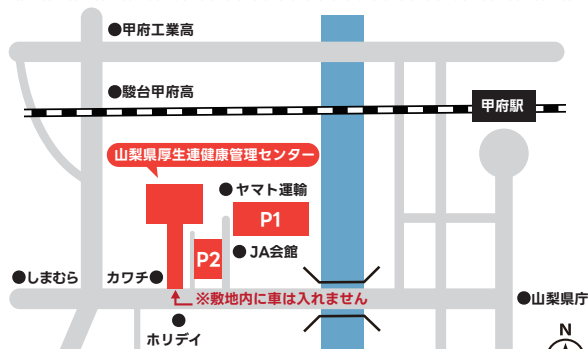

どんな絵が完成するかな？

集めて抽選！スタンプラリー

会場内にある5つのスタンプを押して1枚の絵を完成させましょう。完成するとJA自慢のおいしい景品が当たる抽選会にチャレンジできます。

自分を知ろう！測定ブース

血管いきいき測定で体の状態を確認してみましょう。また普段なかなか知ることのできない身長や足のサイズも測定できます。自分を知らないいい機会にしてみませんか？

生理痛&妊婦体験

女性の健康について、理解を深めてみませんか？専門機器を使用して痛みや動きにくさを体験できます。

アロマ石鹸づくり

～手指の正しい洗い方を学ぼう～

アロマ石鹸を手作りしてみませんか？正しい手指の洗い方を知り、感染対策に備えましょう。

当日のご案内

★駐車場等の混雑状況により入場制限を実施します。イベント終了時間前でもご入場をお断りする場合がありますので、予めご了承ください。

- 駐車場に限りがありますので、お乗り合わせのうえご来場ください。また当日は誘導スタッフの案内に従い駐車をお願いします。最新の駐車場情報は特設サイトからご確認ください。
- 本イベントで撮影した写真はHP・SNS・広報誌等で使用する場合があります。またフェスタの内容は予告なく変更となる場合がありますので、予めご了承ください。

最新のお知らせは  
こちろをチェック！

甲府駅南口より徒歩約20分 バス停・飯田3丁目