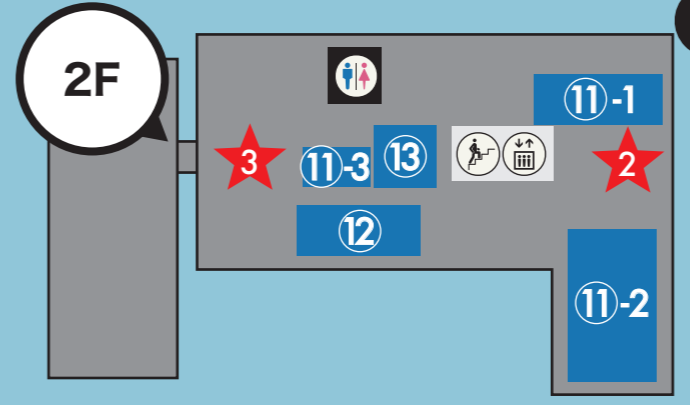

実施時間

① 9:45-10:15	⑤ 12:45-13:15
② 10:30-11:00	⑥ 13:30-14:00
③ 11:15-11:45	⑦ 14:15-14:30
④ 12:00-12:30	

**10 なりきりキッズフォト**  
医師や看護師の衣装を着て素敵な記念写真を撮ってませんか?

**6 豚汁無料配布**  
毎年大好評!おいしい豚汁をご提供します。心も体も温めてください。

限定700食 atsu atsu!

提供時間

① 10:00-11:30	① 9:30
② 12:30-14:00	② 12:00

整理券配布

**7 あぐりジェラート無料配布**  
地域の健診で提供している厚生連オリジナルジェラート!味は4種類から一つ選べます。

限定1000食

- いちごチョコ
- 南部茶オレオ
- 杏仁豆腐
- ブルーベリーヨーグルト

提供時間 10:00-14:00

整理券配布

**11 見よう、やってみよう! 厚生連検査体験**

① MRI検査室・CT検査室を見よう!  
② 内視鏡検査室を見よう!  
③ 超音波検査の見学と操作体験をしてみよう!

**12 自分のカラダを知ろう! ~測定ブース~**  
血管いきいき度測定と、普段なかなか知ることができない身長や足のサイズを測定できます。

**13 アロマ石鹸づくり**  
アロマ石鹸を手づくりしてみませんか?正しい手指の洗い方を知って、感染対策を万全に!